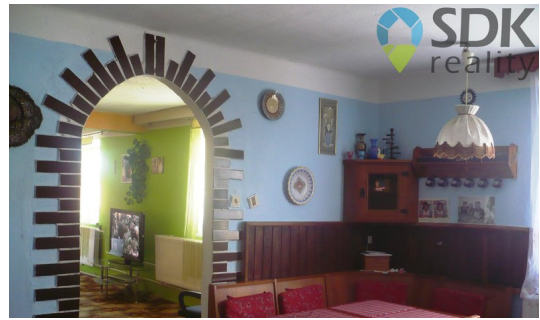

Prodej rodinného domu, obec Soběchleby, okres Přerov

Kraj:
Okres:
Obec:

Olomoucký kraj
Přerov
Soběchleby

Cena: 1 650 000 Kč

+ provize RK

**Energetická náročnost: G - Mimořádně
nehospodárná / PENB nedodán**

Ev. č.: N46385

VYŘIZUJE

Martin Pohnán

Makléř

[+420 800 050 243](tel:+420800050243)
kancelar@sdk-reality.cz
_HODONÍN / UHERSKÉ HRADIŠTĚ

Popis

V zastoupení majitele nabízíme k prodeji RD ve střediskové obci Soběchleby, okres Přerov. Dům prošel částečnou rekonstrukcí a je dispozičně řešen 1+1 a 3+kk. V přízemí domu je kuchyně a pokoj. Z chodby je vstup do sklepa. V patře domu jsou dva samostatné pokoje, prostorná kuchyně propojená jak s jídelní tak obývací částí. Z chodby a kuchyně je vstup do koupelen s vanou a WC. Z jedné koupelny je možnost vybudovat např. prádelnu nebo šatnu. Na dům navazují hospodářské stavby s kotelnou a uzavřený dvůr s možností posezení, vjezdem a vytvoření z části užitkové i okrasné zahrady. Dům je napojený na veřejnou kanalizaci. IS: veřejný vodovod, elektřina 220,380 v mědi, ústřední vytápění s novým kotlem na TP. Plynová přípojka v domě bez měřiče. Před 10 lety byly vyměněny střešní latě, zpevněny krovy a proveden jejich nátěr. Z větší části byla vyměněna dřevěná okna za plastová. Dům je celkově zateplen. Nemovitost se nachází v obci s výbornou občanskou vybaveností: školka, základní škola, obchody, lékaři, hostinec, OÚ, pošta. Pokud hledáte dům, který si zmodernizujete podle svých představ je tento dům tou správnou volbou. Obrátte se na realitního specialistu naší společnosti a domluvte si prohlídku.