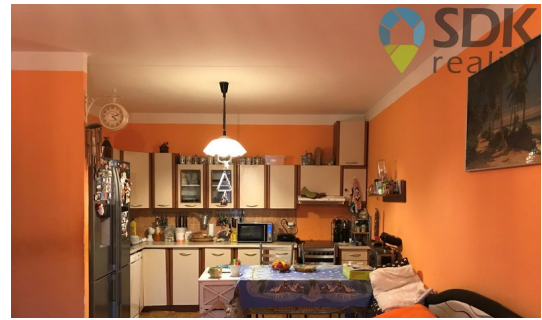

Ev. č.: 03030004

VYŘIZUJE

Iva Škúrková

Makléř

+420 800 050 243
kancelar@sdk-reality.cz
VYŠKOV

Popis

V zastoupení majitele nabízíme byt 2+kk v osobním vlastnictví v Brně, který je umístěn v 6 NP/8NP a náleží k němu sklep. Majitelé využívají prostornou lodžii, která je mimo prostory bytu, viz. inzerované foto. Byt je pěkný a v udržovaném stavu. Dispozičně je řešen prostornou chodbou a zádveřím se vstupy do obytných místností a částí bytu. Pokoj s kuchyňskou částí je o rozloze 24 m², ložnice 12 m², koupelna a samostatné WC cca 4,5 m², chodba 7 m². Nízké provozní náklady do 3000,- Kč, včetně fondu oprav. Bytový dům je po revitalizaci. V okolí bytového domu jsou v dosahu MŠ, ZŠ, lékaři, pošta, supermarket, restaurace, MHD, prostě malé město ve městě. Parkování je řešeno před bytovým domem. Pokud hledáte podobný byt naší nabídky, domluvíme Vám prohlídku této nemovitosti a realitní specialista naší společnosti je Vám po domluvě k dispozici. A pokud potřebujete poradit i s financováním, naši poradci Vám bezplatně nabídnou nejlepší produkty na trhu.